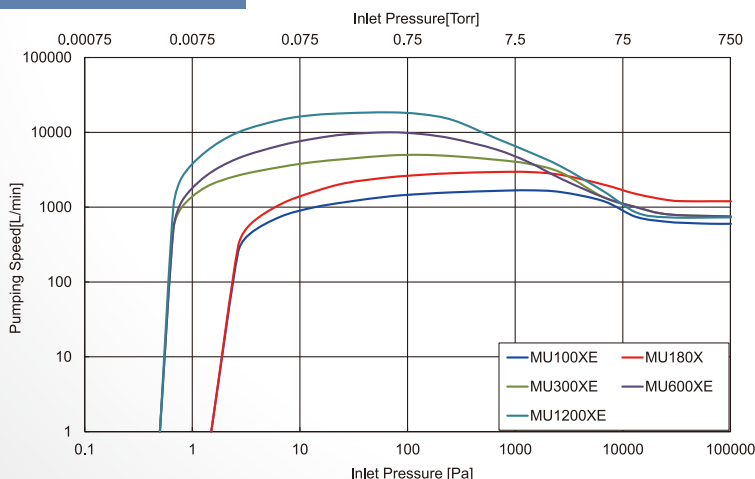

排気性能曲線

○仕様、型式名は予告なく変更する場合がございます。あらかじめご了承下さい。

○本カタログに記載しています製品を日本国外に輸出する際は、外国為替及び外国貿易管理法に基づく判定が必要になりますので、弊社の営業部門へ必ずお問合せください。

お問い合わせ

檜山工業株式会社

🌐 <https://www.kashiyama.com/>
✉ sales@kashiyama.co.jp

■ 本社 長野県佐久市根々井 1-1
☎ 0267-67-9009

■ 三重支店 三重県四日市市富士町 7-25
☎ 059-333-7472

■ 九州支店 福岡県糟屋郡須恵町旅石 233-2
オフィスバレー須恵I B棟3号室
☎ 092-405-3045

■ 北上営業所 岩手県北上市北鬼柳5地割 9-1
☎ 0197-62-7171

■ 大阪営業所 大阪府茨木市松ヶ本町 3-22-103
☎ 072-657-8112